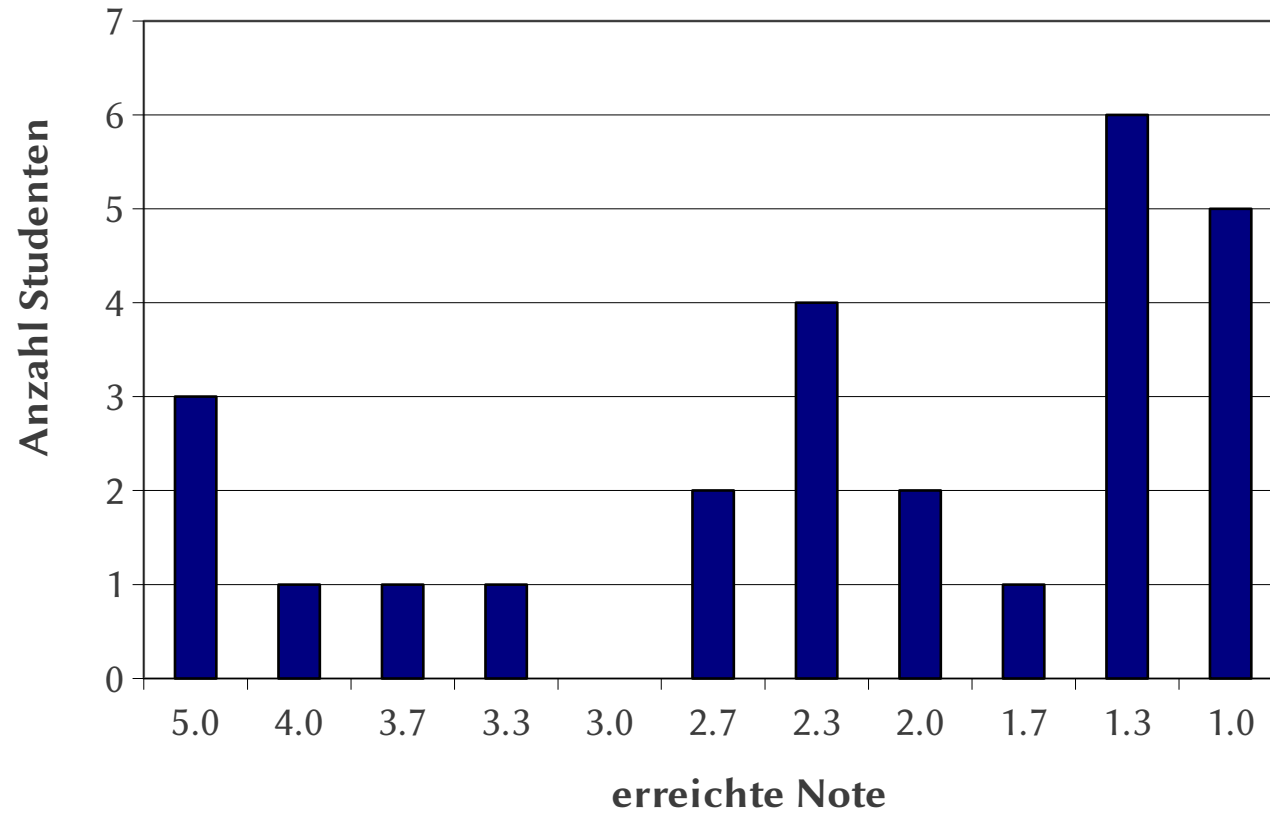

Notenverteilung Klausur

Abschlussprüfung 2020

Note	Punkte		>> %
	bis	von	
1.0	45.0	43.0	95.0%
1.3	42.5	40.5	90.0%
1.7	40.0	38.5	85.0%
2.0	38.0	36.0	80.0%
2.3	35.5	34.0	75.0%
2.7	33.5	31.5	70.0%
3.0	31.0	29.5	65.0%
3.3	29.0	27.0	60.0%
3.7	26.5	25.0	55.0%
4.0	24.5	18.0	40.0%
5.0	17.5	0.0	0.0%

Teilnehmer: 26

Durchschnitt: 2.28