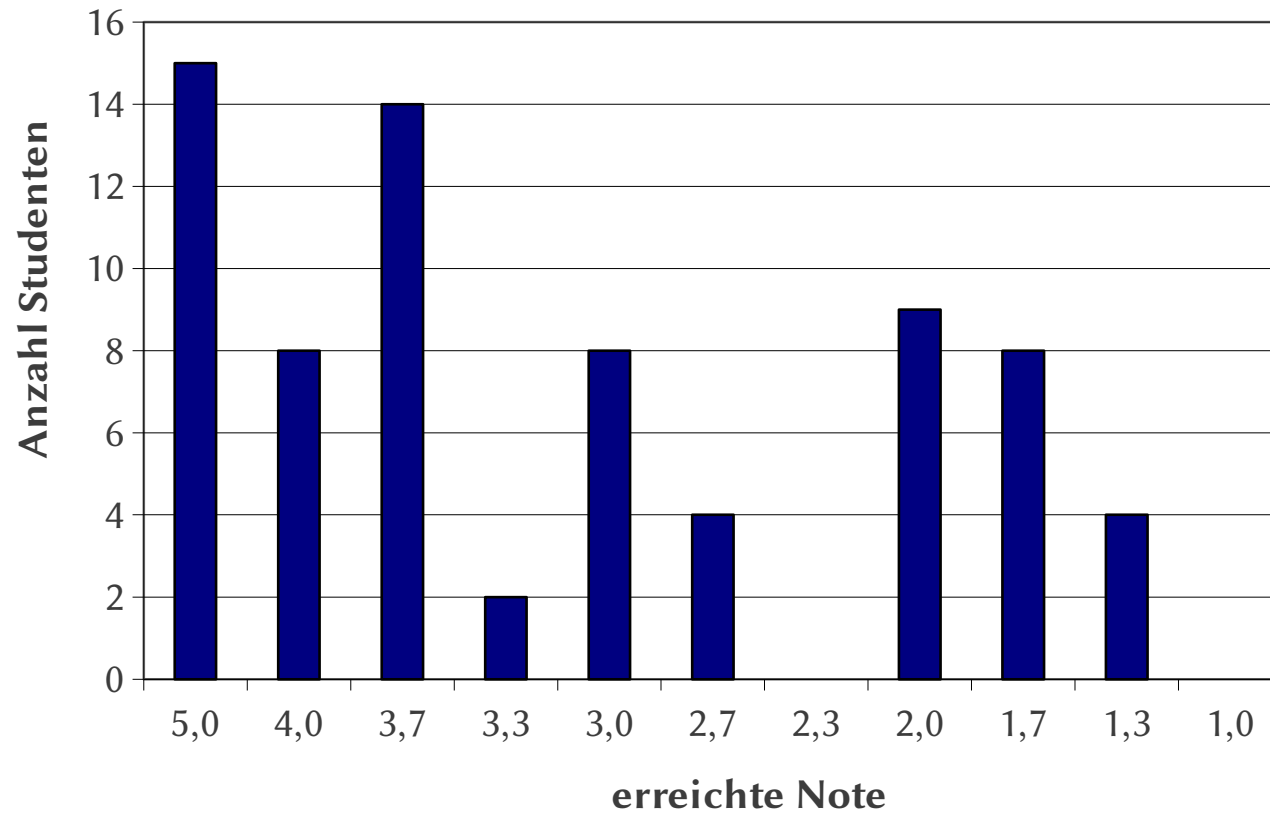

Notenverteilung Test 1

Sommersemester 2021

Note	Punkte		>> %
	bis	von	
1,0	14,0	13,5	95,0%
1,3	13,0	12,5	90,0%
1,7	12,0	12,0	85,0%
2,0	11,5	11,0	80,0%
2,3	10,5	10,5	75,0%
2,7	10,0	10,0	70,0%
3,0	9,5	9,0	65,0%
3,3	8,5	8,5	60,0%
3,7	8,0	7,5	55,0%
4,0	7,0	5,5	40,0%
5,0	5,0	0,0	0,0%

Teilnehmer: 72

Durchschnitt: 3,28