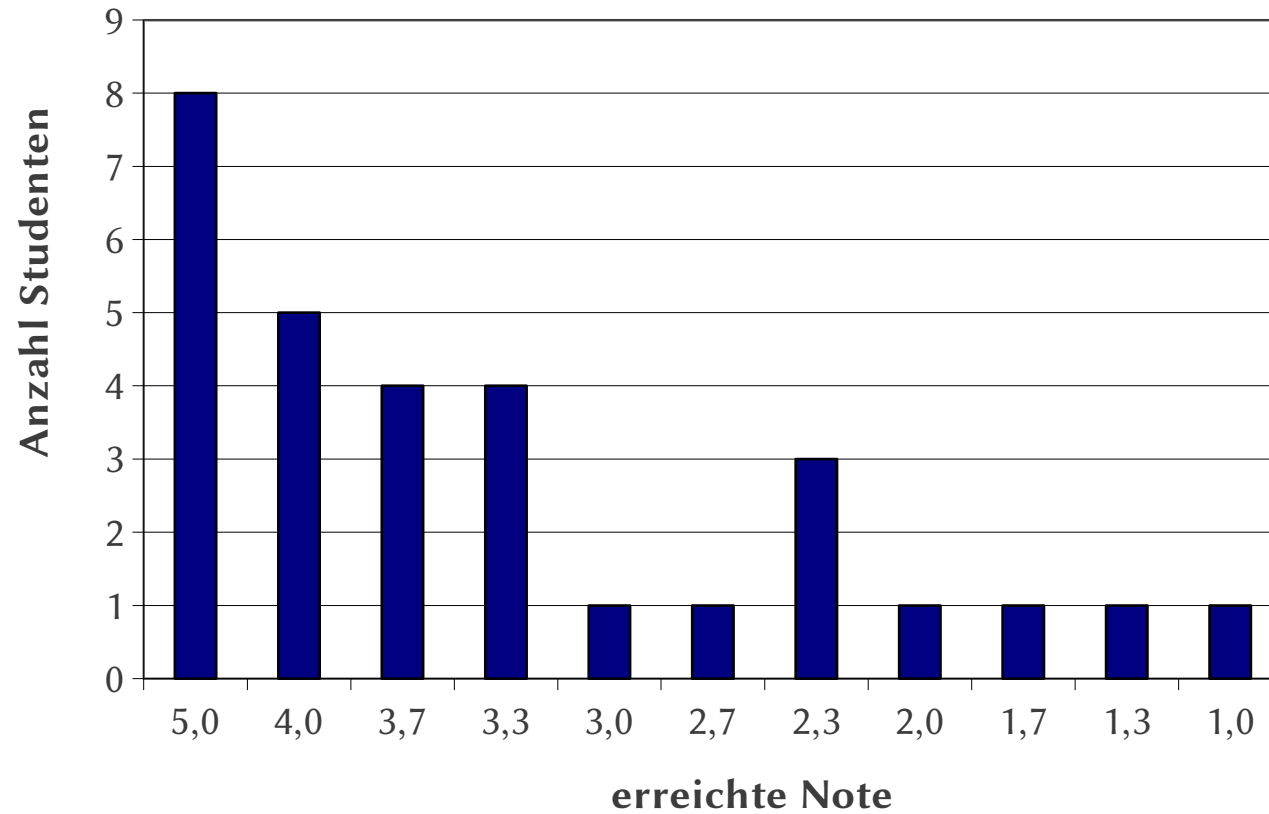

Notenverteilung Klausur

Abschlussprüfung 2019

Note	Punkte	>> %
	bis	von
1,0	46,0	43,0 95,0%
1,3	42,5	40,5 90,0%
1,7	40,0	38,5 85,0%
2,0	38,0	36,0 80,0%
2,3	35,5	34,0 75,0%
2,7	33,5	31,5 70,0%
3,0	31,0	29,5 65,0%
3,3	29,0	27,0 60,0%
3,7	26,5	25,0 55,0%
4,0	24,5	18,0 40,0%
5,0	17,5	0,0 0,0%

Teilnehmer: 30

Durchschnitt: 3,56